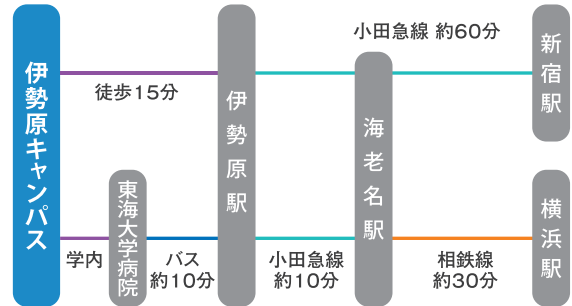

伊勢原
キャンパス

アクセスマップ

Access Map

東海大学伊勢原キャンパスへの交通アクセス詳細

小田急線（新宿より快速急行約55分、小田原より約30分）「伊勢原」駅下車、「東海大学病院行き」バス、または「愛甲石田駅行き」バス（約10分）で「東海大学病院」下車

伊勢原
キャンパス

キャンパス内マップ

Campus Map